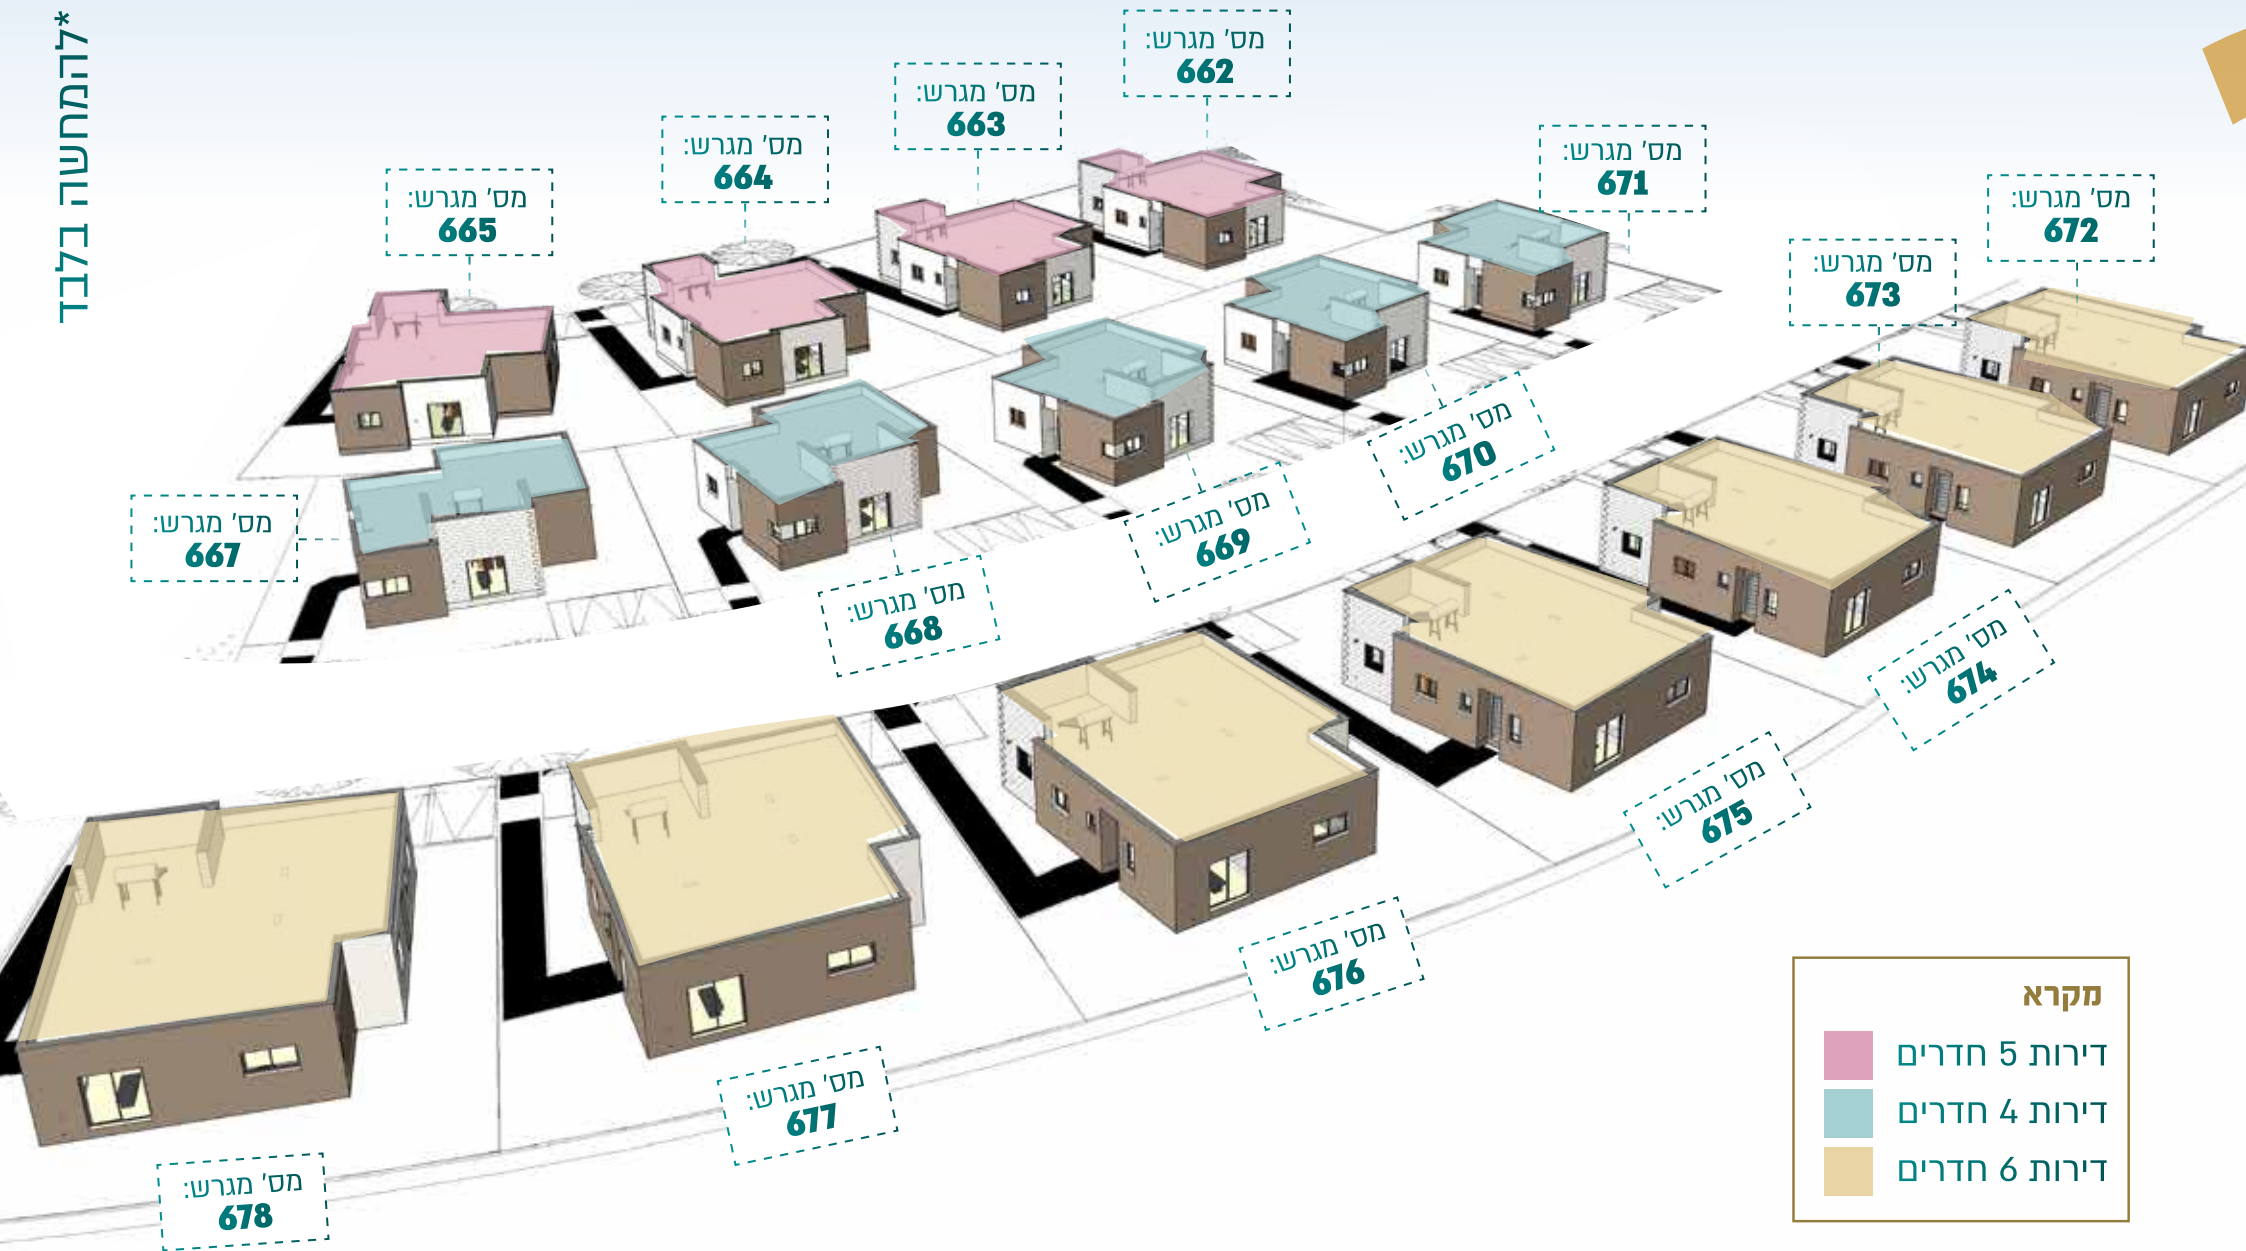

בפרויקט נבנים 16 בתים צמודי קרקע חד משפחתיים הפונים לנוף המרהיב של גוש שילה. הפרויקט מאופיין בתכנון מוקפד וחכם המתאים לזוגות צעירים ומשפחות עם ילדים.

אופי הפרויקט, יחד עם הסטנדרט הגבוה ורמת הגימור האיכותית יאפשרו לכם לגדל את המשפחה שלכם בבית פרטי ומרווח, כמו שתמיד חלמתם.

* מגוון אפשרויות לשינויי דיירים

(בהתאם להתקדמות הבנייה)

155 מ"ר | 6 חדרים

(גינה 220-240 מ"ר)

*להמחשה בלבד

135 מ"ר | 5 חדרים

(גינה 235-260 מ"ר)

*להמחשה בלבד

115 מ"ר | 4 חדרים

(גינה 255-275 מ"ר)

*להמחשה בלבד

מפת המגרשים

*להמחשה בלבד

מקרא	
■	דירות 5 חדרים
■	דירות 4 חדרים
■	דירות 6 חדרים

לפרטים וליצירת קשר: הר נביר: 02-9971523 | מזכירות שבות רחל: 02-9409141 | לשיווק: *9864

*התכניות להמחשה בלבד